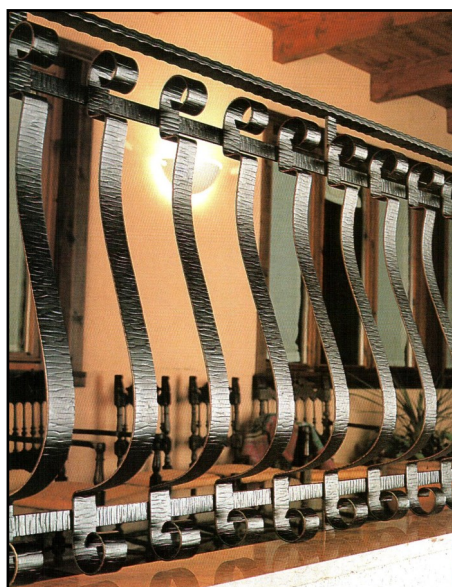

Art. 46/6
40x4мм
H=800мм
___ руб.