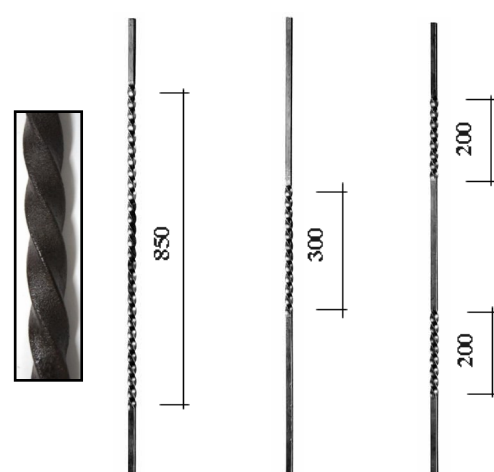

Квадрат	Art.	Цена	Art.	Цена	Art.	Цена
□ 10мм	1148/1	___ руб.	1148/4	___ руб.	1148/7	___ руб.
□ 12мм	1148/2	___ руб.	1148/5	___ руб.	1148/8	___ руб.
□ 14мм	1148/3	___ руб.	1148/6	___ руб.	1148/9	___ руб.
□ 12мм прокат	1151/7	___ руб.	1151/5	___ руб.	1151/6	___ руб.