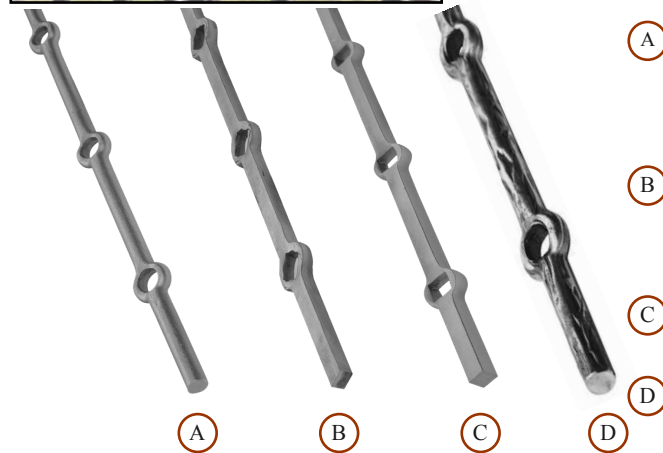

Артикул	Профиль	Шаг	Кол-во отверстий на профиле	Цена, шт
42/1	Ø 14мм	140 мм	14	___ руб.
42/2	Ø 16мм	150 мм	13	___ руб.
42/3	Ø 18мм	160 мм	12	___ руб.
42/4	Ø 20мм	170 мм	11	___ руб.
42/5	Ø 22мм	170 мм	11	___ руб.
1360/7	□ 12мм	120 мм	16	___ руб.
42/8	□ 14мм	140 мм	14	___ руб.
42/9	□ 16мм	150 мм	13	___ руб.
42/10	□ 18мм	160 мм	12	___ руб.
42/11	□ 20мм	170 мм	11	___ руб.
42/12	□ 22мм	170 мм	11	___ руб.
42/22	□ 14мм	140 мм	14	___ руб.
42/23	□ 16мм	150 мм	13	___ руб.
606/1	Ø 14мм	140 мм	14	___ руб.
606/2	Ø 16мм	150 мм	13	___ руб.
606/3	Ø 18мм	160 мм	12	___ руб.
606/4	Ø 20мм	170 мм	11	___ руб.