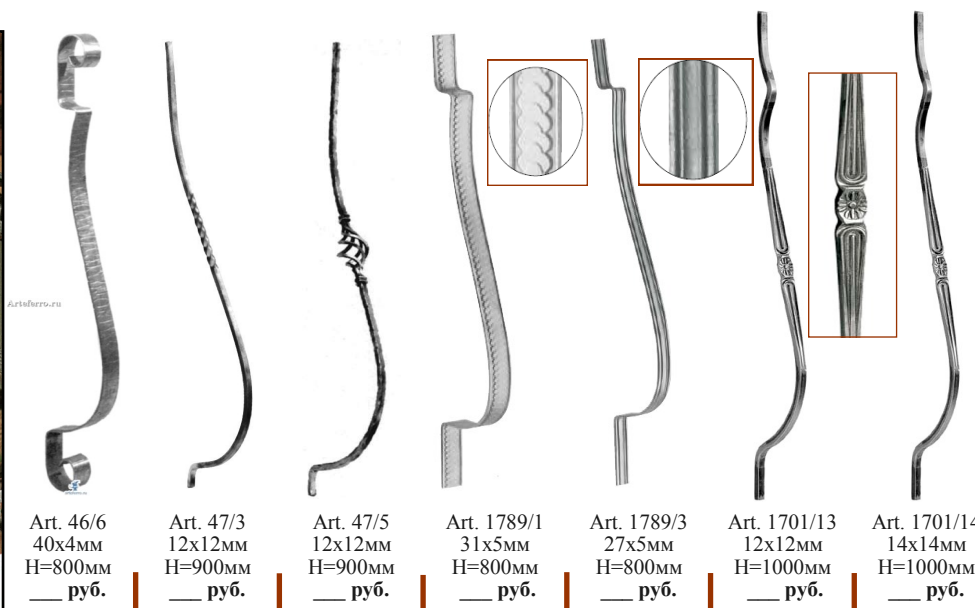

Art. 46/6
40x4мм
H=800мм
___ руб.

Art. 47/3
12x12мм
H=900мм
___ руб.

Art. 47/5
12x12мм
H=900мм
___ руб.

Art. 1789/1
31x5мм
H=800мм
___ руб.

Art. 1789/3
27x5мм
H=800мм
___ руб.

Art. 1701/13
12x12мм
H=1000мм
___ руб.

Art. 1701/14
14x14мм
H=1000мм
___ руб.