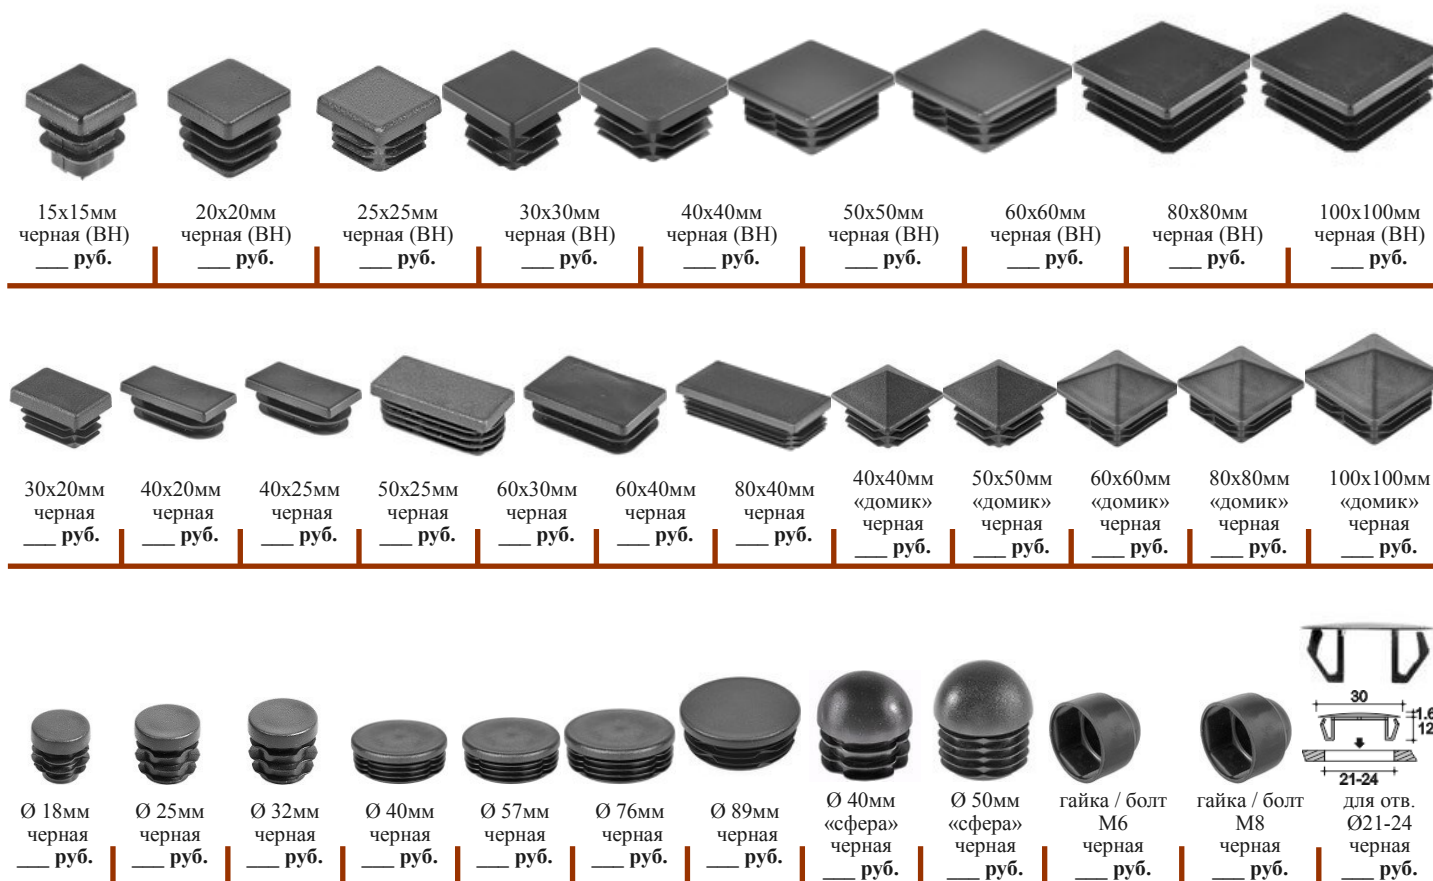

Art. 1165/d60
шар Ø60мм
Ø60x0,8
___ руб.

Art. 1165/d48
шар Ø50мм
Ø48x0,8
___ руб.

Art. 1165/d40
шар Ø40мм
Ø42x0,8
___ руб.

Art. 1165/d30
шар Ø30мм
Ø30x0,8
___ руб.

Навершия (заглушки на столбы)

Заглушки пластиковые