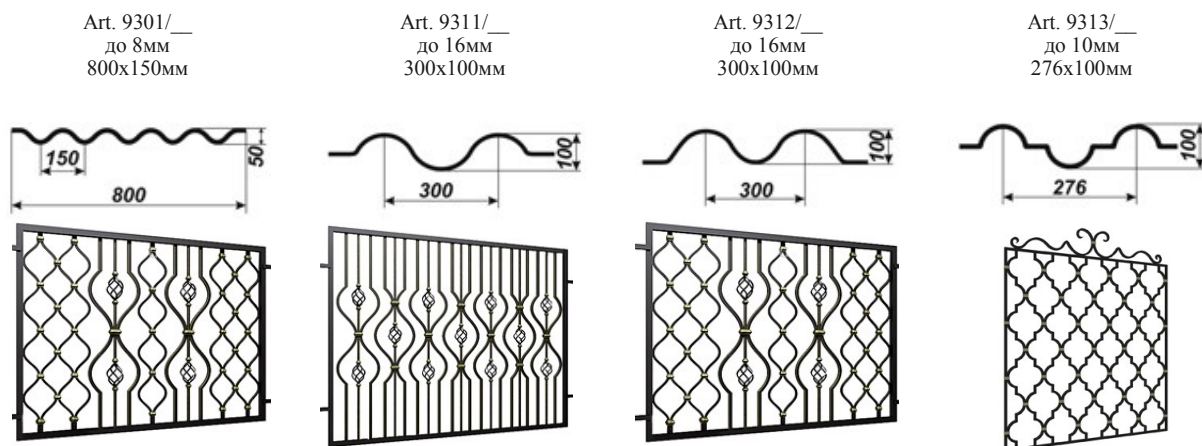

Профиль декоративный

Изготовление геометрических элементов на гидравлическом прессе различной конфигурации под ваши размеры

Радиусная гибка металла

от 100 руб./шт.

+ цена материала

Опорные столбы (стойки из трубы)