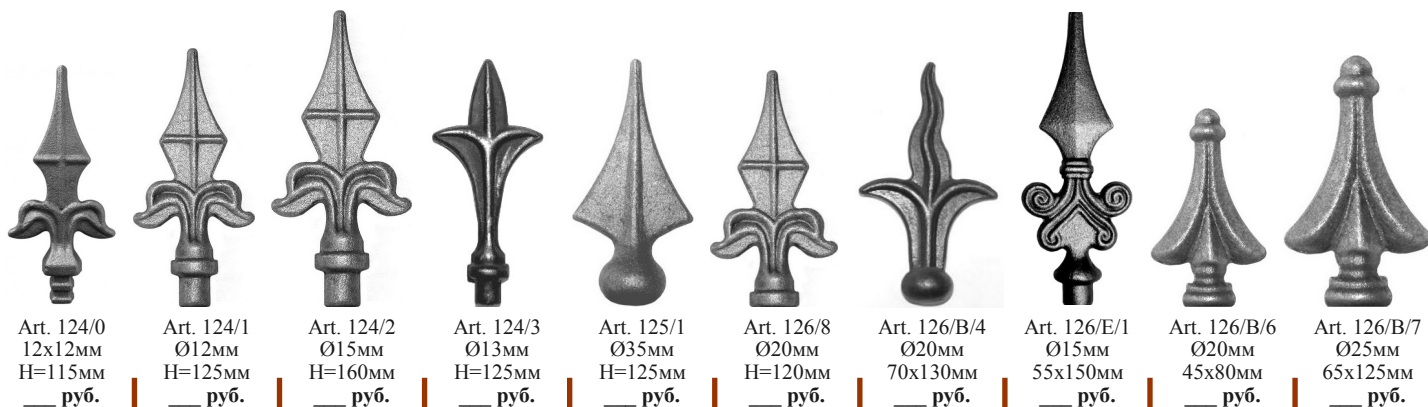

Пики и наконечники