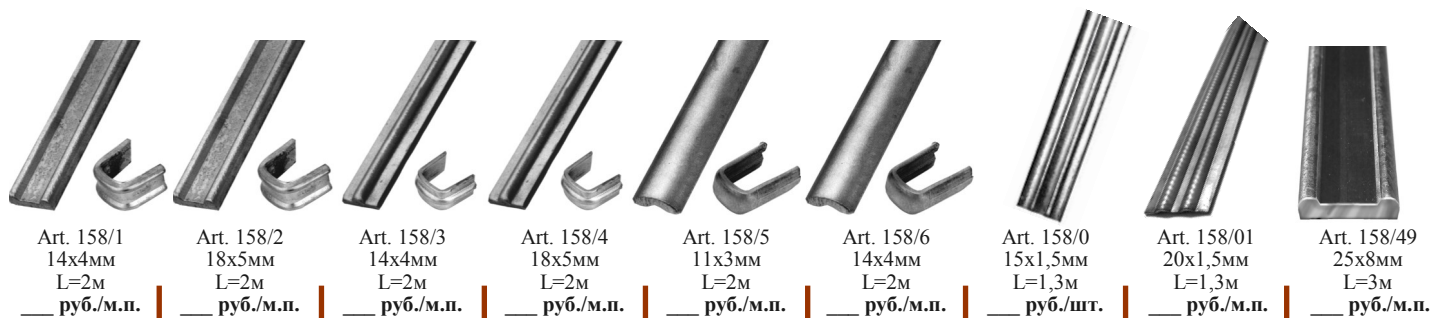

Хомутная полоса (обжимка)

Art. 158/1
14x4мм
L=2м
___ руб./м.п.

Art. 158/2
18x5мм
L=2м
___ руб./м.п.

Art. 158/3
14x4мм
L=2м
___ руб./м.п.

Art. 158/4
18x5мм
L=2м
___ руб./м.п.

Art. 158/5
11x3мм
L=2м
___ руб./м.п.

Art. 158/6
14x4мм
L=2м
___ руб./м.п.

Art. 158/0
15x1,5мм
L=1,3м
___ руб./шт.

Art. 158/01
20x1,5мм
L=1,3м
___ руб./м.п.

Art. 158/49
25x8мм
L=3м
___ руб./м.п.