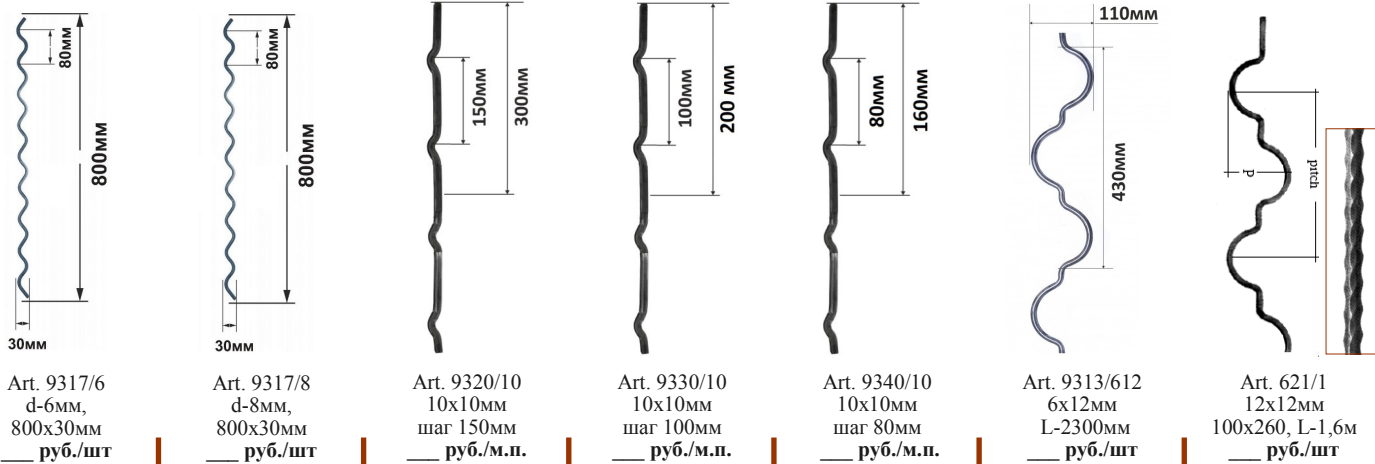

Art. 625/4
14x14мм
L=3000мм
___ руб./м.п.

«Торсион»
из полосы
из круга
из квадрата

Профиль с прошитыми
отверстиями L=2000 мм

Артикул	Профиль	Шаг	Кол-во отверстий на профиле	Цена, шт
42/1	Ø 14мм	140 мм	14	___ руб.
42/2	Ø 16мм	150 мм	13	___ руб.
42/3	Ø 18мм	160 мм	12	___ руб.
42/4	Ø 20мм	170 мм	11	___ руб.
42/5	Ø 22мм	170 мм	11	___ руб.
1360/7	□ 12мм	120 мм	16	___ руб.
42/8	□ 14мм	140 мм	14	___ руб.
42/9	□ 16мм	150 мм	13	___ руб.
42/10	□ 18мм	160 мм	12	___ руб.
42/11	□ 20мм	170 мм	11	___ руб.
42/12	□ 22мм	170 мм	11	___ руб.
42/22	□ 14мм	140 мм	14	___ руб.
42/23	□ 16мм	150 мм	13	___ руб.
606/1	Ø 14мм	140 мм	14	___ руб.
606/2	Ø 16мм	150 мм	13	___ руб.
606/3	Ø 18мм	160 мм	12	___ руб.
606/4	Ø 20мм	170 мм	11	___ руб.

Профиль декоративный

Изготовление геометрических элементов на гидравлическом прессе различной конфигурации под ваши размеры

Радиусная гибка металла

от 100 руб./шт.

+ цена материала

Опорные столбы (стойки из трубы)